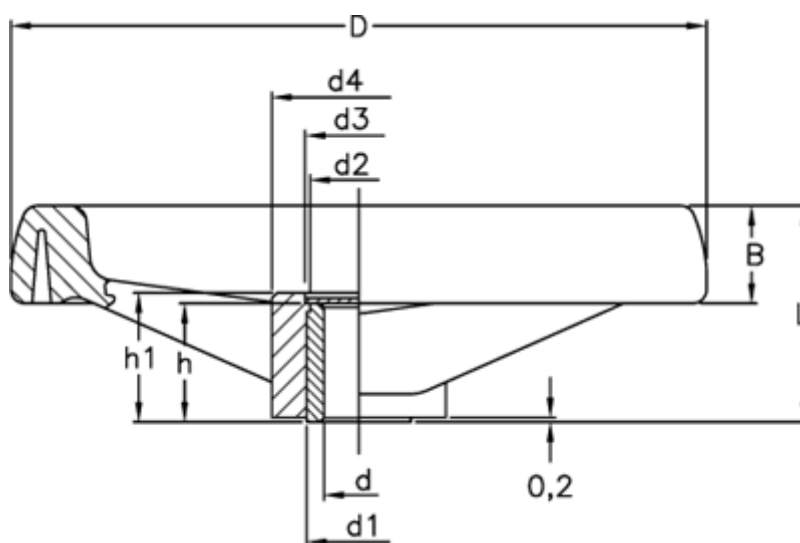

Article number: 2301078511R

Description: E+G handwheel
VRTP.100-A10

Measures

B	= 20	h	= 17
C (N m)	= 54	h1	= 19
D	= 99	L	= 37
d1	= 18	L (J)	= 7
d2	= 16		
d3	= 17		
d4	= 25		
d H7	= 10		